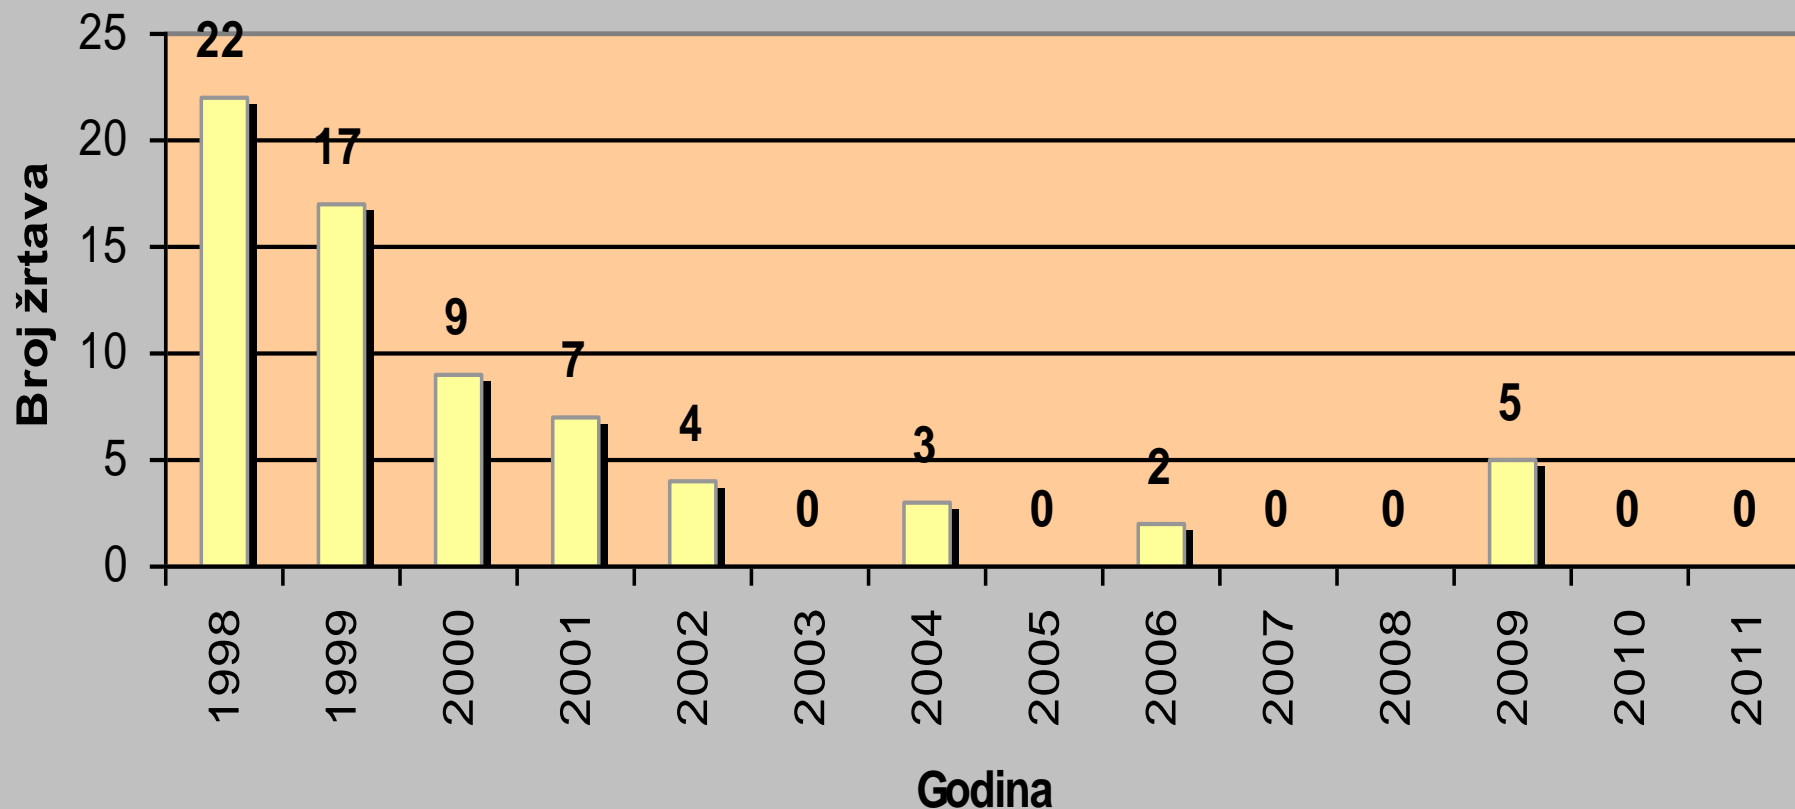

## Minirana područja u RH

- Minski sumnjivi prostor: 765 km<sup>2</sup>
- 12 županija zagađeno minama i eksplozivnim ostacima rata
- 101 grad i općina trpi posljedice miniranosti
- Gotovo 1/5 hrvatskih građana u okruženju MSP-a
- Velik broj stradalih u minskim incidentima

# Žrtve u SMŽ od 1998. godine

Broj žrtava u Sisačko-moslavačkoj županiji (1998-2011)